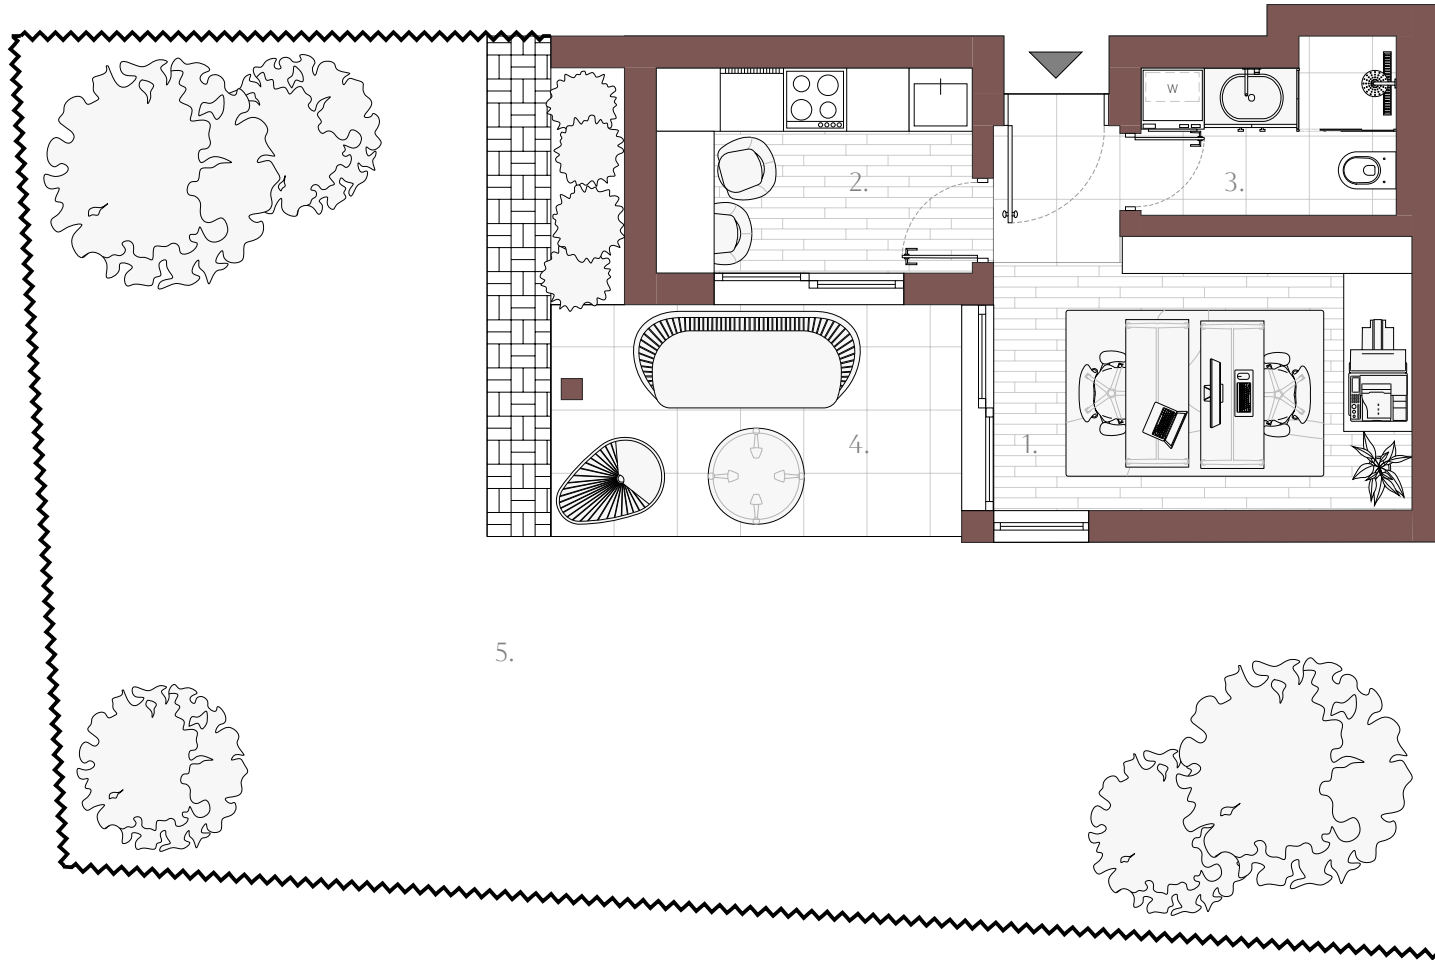

ZGRADA B | URED PP1

Prizemlje | 28.60m² + vrt 80m²

PP1		
1	Radni prostor 1	11,45
2	Radni prostor 2	5,50
3	Kupaonica	3,05
4	Natkrivena terasa	8,60
		NETTO: 28,60
5	Vrt	80,00

Ovo je idejni prikaz. Na ovaj način prodavatelj želi približiti potencijalne mogućnosti opremanja nekretnine, ali ne osigurava njezino opremanje. Detalji prikazani na slici ne predstavljaju jamstvo ili izjavu prodavatelja u pogledu izvedenog stanja. Izvedeno stanje može varirati.