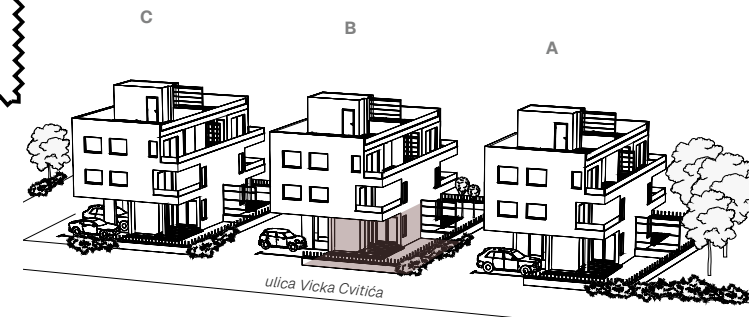

ZGRADA B | URED PP1

Prizemlje | 28.60m² + vrt 80m²

PP1		
1	Radni prostor 1	11,45
2	Radni prostor 2	5,50
3	Kupaonica	3,05
4	Natkrivena terasa	8,60
		NETTO: 28,60
5	Vrt	80,00

Ovo je idejni prikaz. Na ovaj način prodavatelj želi približiti potencijalne mogućnosti opremanja nekretnine, ali ne osigurava njezino opremanje. Detalji prikazani na slici ne predstavljaju jamstvo ili izjavu prodavatelja u pogledu izvedenog stanja. Izvedeno stanje može varirati.